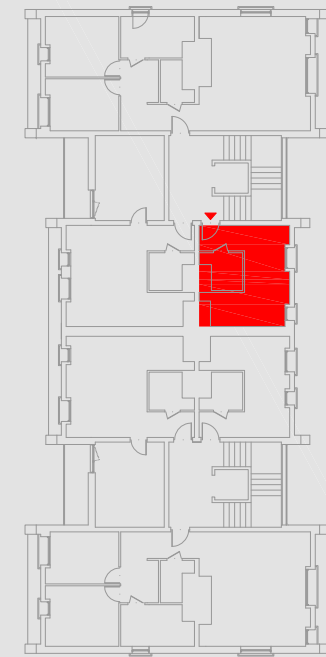

0 1m 2m

Budynek 2A		
Apartament nr 21 (V piętro)		
1	Pokój dzienny z aneksem kuchennym	17,64 m ²
2	Łazienka	3,71 m ²
POWIERZCHNIA RAZEM		21,35 m ²