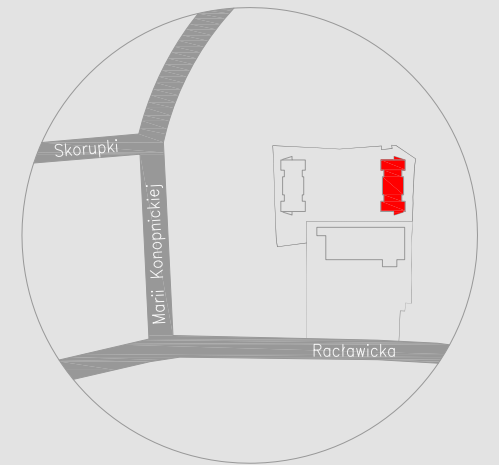

0 1m 2m

Budynek 2A		
Apartament nr 21 (V piętro)		
1	Pokój dzienny z aneksem kuchennym	17,64 m ²
2	Łazienka	3,71 m ²
POWIERZCHNIA RAZEM		21,35 m ²